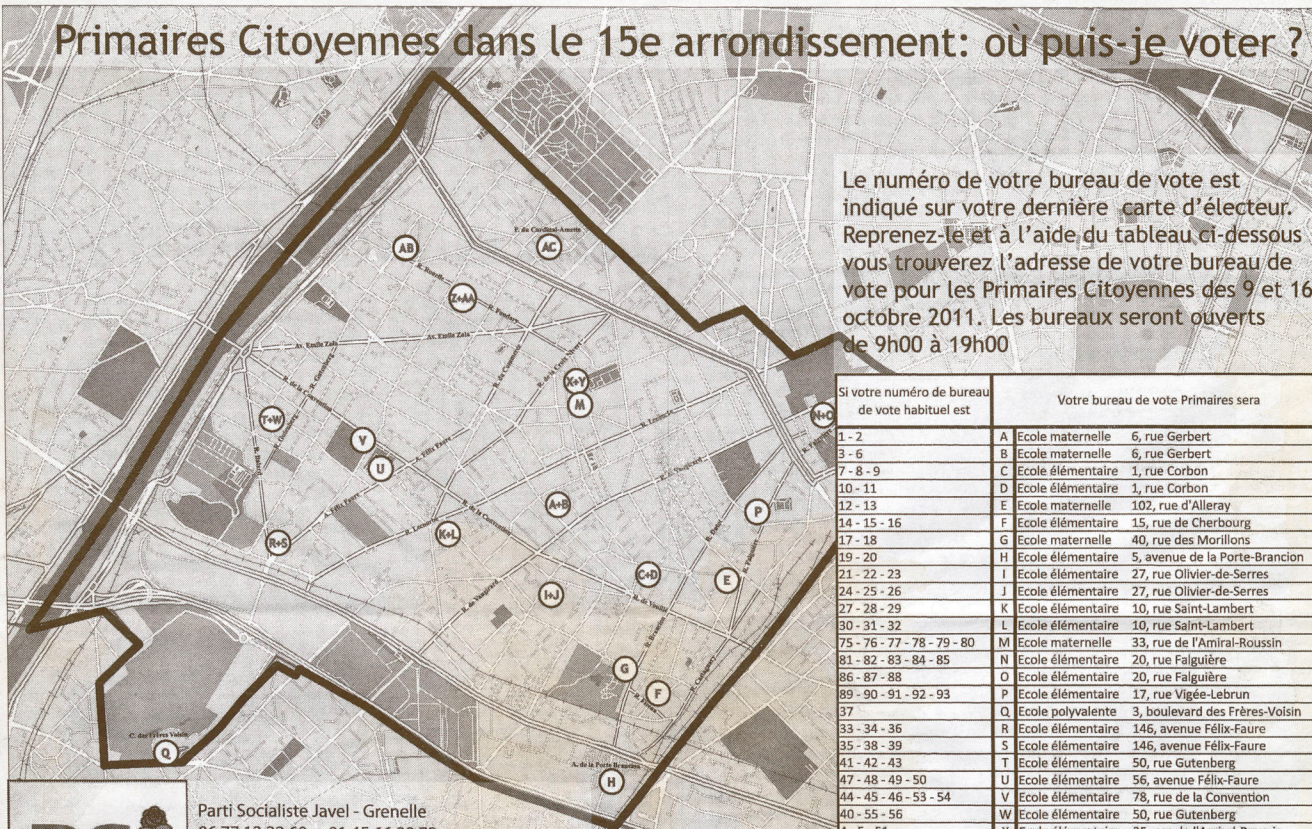

Primaires Citoyennes dans le 15e arrondissement: où puis-je voter ?

Le numéro de votre bureau de vote est indiqué sur votre dernière carte d'électeur. Reprenez-le et à l'aide du tableau ci-dessous vous trouverez l'adresse de votre bureau de vote pour les Primaires Citoyennes des 9 et 16 octobre 2011. Les bureaux seront ouverts de 9h00 à 19h00